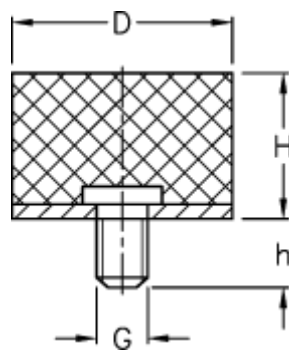

Varenummer: 51401166005910
Beskrivelse: KLEE Vibrationsdæmper type 4
40-40-4, M10x25, NR - 57 shore

Mål

D = 40
G = M10
h = 25
H = 40